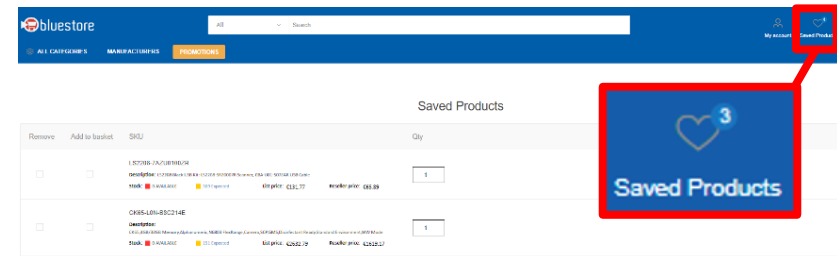

Sauvegarde des favoris pour des commandes rapides

Des fonctionnalités intuitives

The rugged TC57 Android Touch Computer computing for workers outside the four wall

Download

MANUFACTURER DATASHEET

Sort by:

SKU Z-A

- Terminals
- Software
- Communication cables
- Charging & power
- Stands and poles
- Services
- Service renew

	TC57HO-1PEZU4P-A6	TC57, PREM WWAN, NFC, 5.0 4GB RAM, 32GB FLASH, 2D SE4710, FRONT FACING CAMERA, REAR FACING CAMERA, 3.5MM AUDIO JACK, 4150 MAH BATTERY, ANDROID 8 0, PTT, VOIP READY, GMS, ROW- REST OF WORLD, SUPPORTS ARCORE, RESTRIC. item 4. REQ. CORRESP. CERTIFIC
	TC57HO-1PEZU4P-ID	Restricted End User Country, see comments. TC57, PREM WWAN, NFC, 5.0_4GB RAM, 32GB FLASH, 2D SE4710, FRONT FACING CAMERA, REAR FACING CAMFRA, 3.5MM AUDIO JACK, 4300 MAH BATTERY ANDROID 8 0 PTT VOIP

Devant le produit vous cliquez sur le symbole ‘cœur’ pour ajouter l'article à vos "produits sauvegardés (favoris)". Et lorsque vous devrez commander à nouveau le même produit à l'avenir, cliquez sur "produits sauvegardés" dans la rangée supérieure pour accéder à l'aperçu à partir duquel vous pourrez sélectionner le produit et la quantité à commander immédiatement.