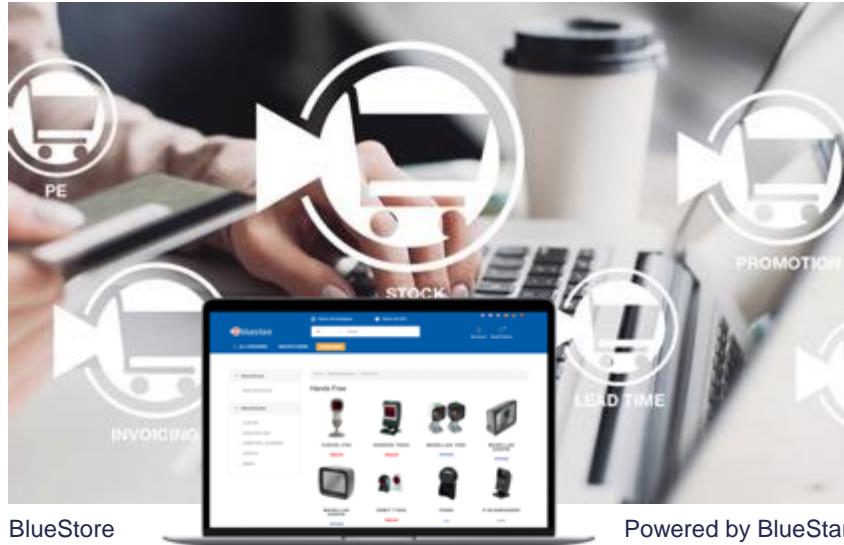

Commandez en ligne

BlueStar EMEA

Commander en toute simplicité

Gagnez en temps et en efficacité.

- La plateforme de commerce électronique BlueStore vous permet de **gérer vos affaires** à tous les niveaux avec BlueStar Europe.
- L'ensemble du processus se fait en quelques secondes, ce qui vous donne **la flexibilité de passer des commandes** qui répondent à votre demande. La vue par groupe de produits vous permet d'avoir une **visibilité totale** sur les produits, accessoires et services connexes pour compléter votre solution.
- BlueStore fournit une visibilité sur les prix, les niveaux de stock, les délais de livraison, le statut des commandes, et bien plus encore.